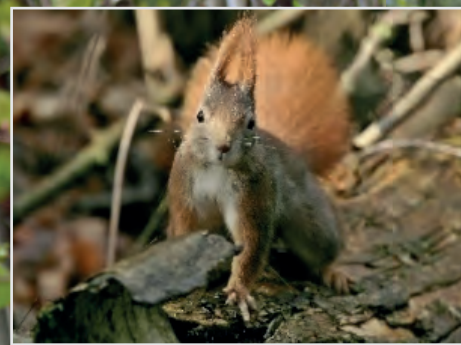

Schülerbusch
Schutzziel ist die Erhaltung des naturnahen Eichen- Hainbuchenwaldes und seiner artenreichen Bodenvegetation als wertvoller Lebensraum einer artenreichen Flora und Fauna.

Les żaków
Celem ochrony je zachování dubové habřiny a její druhové pestré půdní vegetace jako cenného biotopu pro rostliny i živočichy.

Lasek Schülerbusch
Celem ochrony jest zachowanie naturalnego lasu dębowo-grabowego i jego urozmaiconej gatunkowo wegetacji gruntu jako cennej przestrzeni życiowej urozmaiconej gatunkowo flory i fauny.

NATURPARK
GÖRLITZER
GEBIET

**Naturschutz
im Landkreis Görlitz 2017**

Rotkehlchen an der Johannquelle bei Lückendorf, Foto: Andreas Heiland

01

1 2 3 4 5 6 7 8 9 10 11 12 13 14 15 16 17 18 19 20 21 22 23 24 25 26 27 28 29 30 31

Blick auf das Naturschutzgebiet „Lausche“ in Waltersdorf, Foto: Jeannette Gasteli

Kleiner Wasserfrosch (*Rana lessonae*) in einem Tümpel der Sandgrube Schlegel , Foto: Andreas Heiland

Teil einer Streuobstwiese am Ortsrand von Bertsdorf, Foto: Jeannette Gosteli